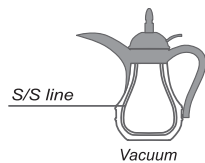

G.W.(KGS):10.2/11.7/12.6

MEAS(MM):500*450*320

520*470*340

520*510*370

SVP-1000MT
ID:103172

SVP-1500MT
ID:103173

SVP-2000MT
ID:103174

SVP-1000MT
ID:10317201